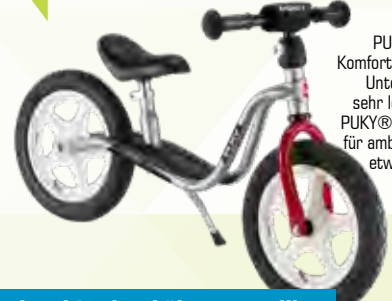

► Sichere Tektro Aluminium V-Bremsen

► Shimano 3-Gang Nabenschaltung mit Rücktritt

€
349.⁹⁵
-3% MwSt. **341.¹²**

1½+ ab 80 cm Größe, 26 cm Schrittlänge

PUKY

RUTSCHFAHRZEUG WUTSCH
Das perfekte Rutschfahrzeug für den Outdoor-Bereich. Kinder ab 1 ½ Jahren, die bereits sicher laufen können, haben so auch die Möglichkeit sich auf weniger ebenen Untergründen sicher fortzubewegen.

€
49.⁹⁹
-3% MwSt. **48.⁷³**

► Belastbar bis max. 20 kg

2+ ab 85 cm Größe, 32 cm Schrittlänge

PUKY

TRETROLLER R1
Der Einstiegs-Scooter für Kinder ab 2 Jahren ist mit einer wartungsfreien und geräuscharmen Soft-Komfortbereifung ausgestattet und durch die Zwillingbereifung an der Hinterachse stabilisiert.

€
59.⁹⁹
-3% MwSt. **58.⁴⁸**

► Rutschhemmendes Trittbrett

2+ ab 90 cm Größe, 34 cm Schrittlänge

PUKY

LAUFRAD 12,5" LR 1L
Die 12,5" Luftbereifung des PUKY® LR 1L sichert optimalen Komfort und maximalen Grip auf allen Untergründen und ist gleichzeitig sehr leise. So sind die luftbereiften PUKY® Laufräder das ideale Gefährt für ambitionierte Piloten, die bereits etwas schneller unterwegs sind.